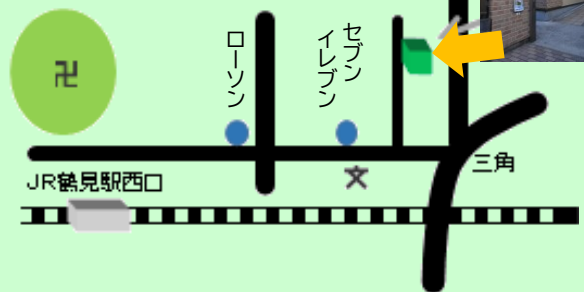

ご予約は不要です。  
当日、お気軽にご参加ください。

※事前の利用登録にご協力ください。  
利用登録は横浜子育て応援アプリ  
「パマトコ」から行います。  
事前登録が難しい場合は当日でも  
大丈夫です。

利用登録方法

パマトコ

鶴見駅より徒歩10分

鶴見区地域子育て支援拠点

## わっくんひろば

横浜市鶴見区豊岡38-4 045-582-7590

初めての来所・登録はいつでも可能です  
イベント以外の日もお待ちしています！

※開所日・開所時間はホームページ、またはお電話でご確認の上  
ご来所ください。

地域子育て支援拠点は、就学前の子どもとその保護者が遊び、  
交流するスペースの提供、子育て相談、子育て情報の提供などを行う  
子育て支援の拠点で、利用登録のうえ、無料で利用いただける施設です。