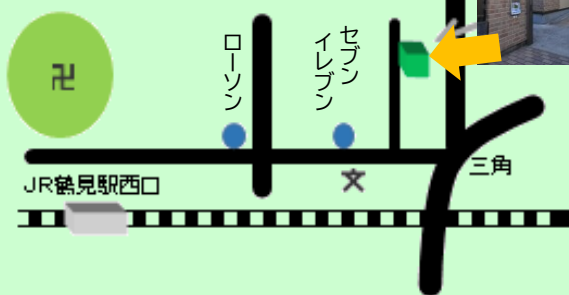

場所:わっくんひろば(豊岡)

ご予約は不要です。
当日、お気軽にご参加ください。

※事前の利用登録にご協力ください。
利用登録は横浜子育て応援アプリ
「パマトコ」から行います。
事前登録が難しい場合は当日でも
大丈夫です。

利用登録方法

パマトコ

鶴見駅より徒歩10分

鶴見区地域子育て支援拠点

わっくんひろば

横浜市鶴見区豊岡38-4 045-582-7590

初めての来所・登録はいつでも可能です
イベント以外の日もお待ちしています！

※開所日・開所時間はホームページ、またはお電話でご確認の上
ご来所ください。

地域子育て支援拠点は、就学前の子どもとその保護者が遊び、
交流するスペースの提供、子育て相談、子育て情報の提供などを行う
子育て支援の拠点で、利用登録のうえ、無料で利用いただける施設です。